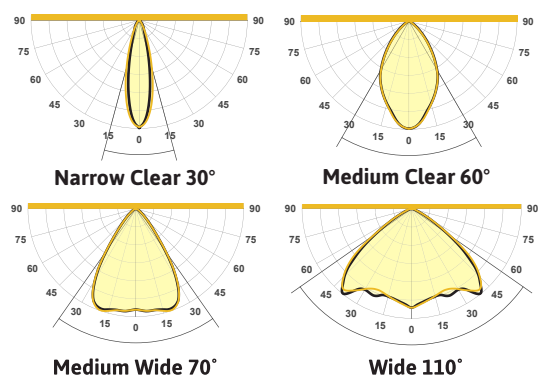

4 Distribution Options