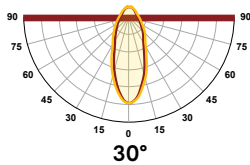

Optional:
Bluetooth, Wifi, Dali & Bi Level

P2000 Mount

Shackle / Pendant

110°

90°

30°

60°

QMS-BXF-EWSP-240830