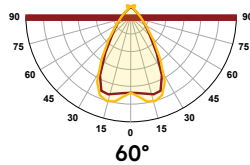

Optional:
Bluetooth, Wifi, Dali & Bi Level

P2000 Mount

Shackle / Pendant

110°

90°

30°

60°

QMS-BXF-EWSP-240830