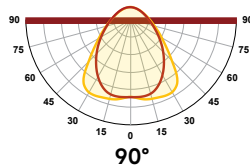

Optional:
Bluetooth, Wifi, Dali & Bi Level

P2000 Mount

Shackle / Pendant

110°

90°

30°

60°

QMS-BXF-EWSP-240830